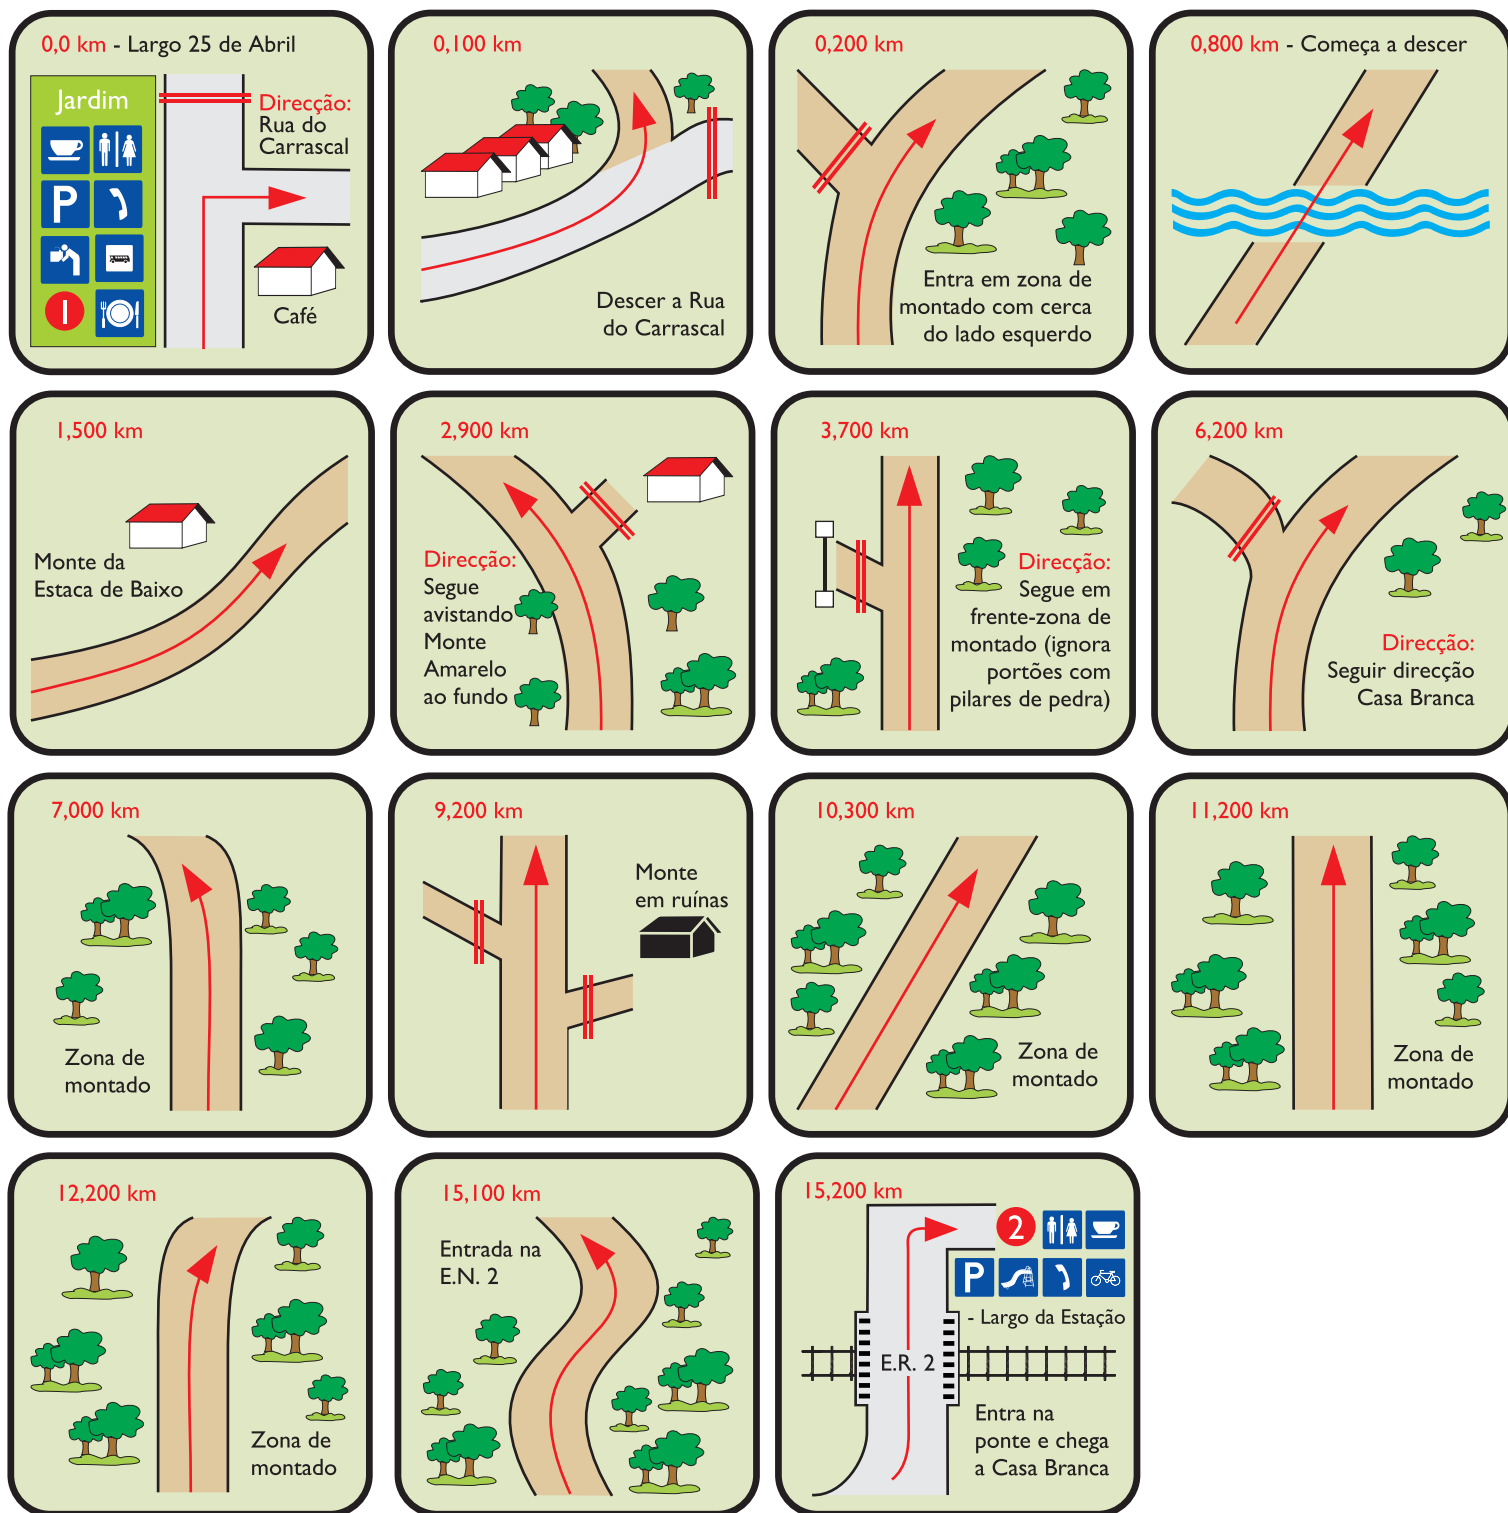

# PERCURSO BTT

## S. Cristovão (circular)

## S. Cristóvão - Casa Branca

Partida do Largo de S. Cristóvão, apanhando a Rua do Carrascal (direcção ribeira)