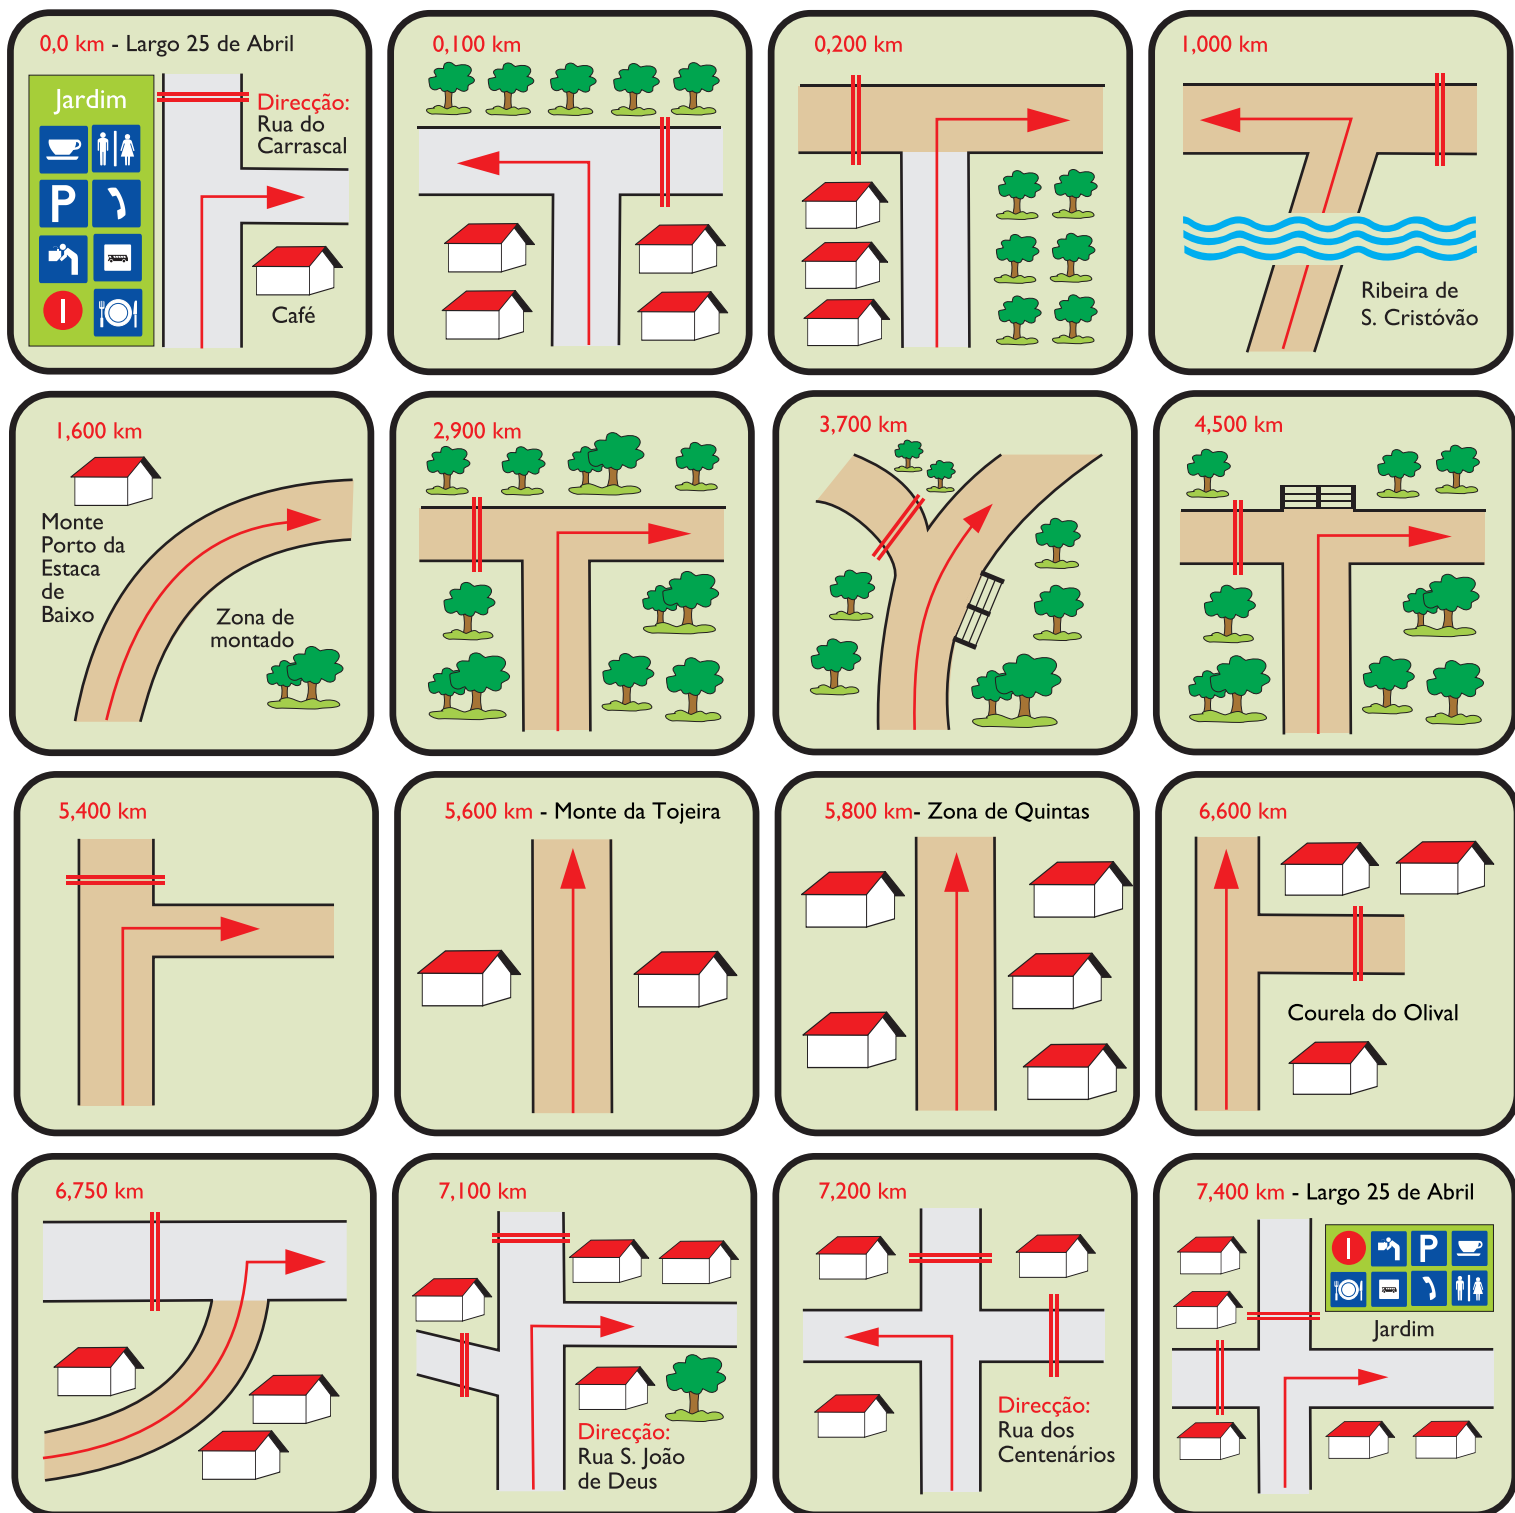

# PERCURSO BTT

## S. Cristovão (circular)

## S. Cristóvão - Casa Branca

Partida do Largo de S. Cristóvão, apanhando a Rua do Carrascal (direcção ribeira)

### Legenda:

- 1** Largo / Jardim
- Bar / Cafeteria
- Fonte / Chafariz
- Paragem de Autocarros
- 2** Largo da Estação
- Parque Infantil
- W. C.
- Telefone
- Restaurante
- Parque de Estacionamento
- Percurso para Bicicletas