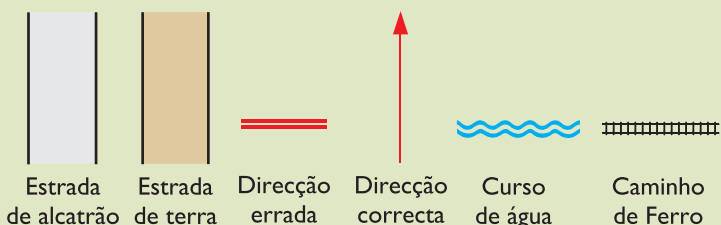

PERCURSO BTT

Núcleo dos Baldios - S. Cristóvão

Legenda:

1 Núcleo dos Baldios

- Centro Interpretativo
- Parque de Merendas
- W. C.
- Percurso para Bicicletas

2 Largo / Jardim

- Bar / Cafetaria
- Fonte / Chafariz
- Paragem de Autocarros
- Telefone
- Restaurante
- Parque de Estacionamento