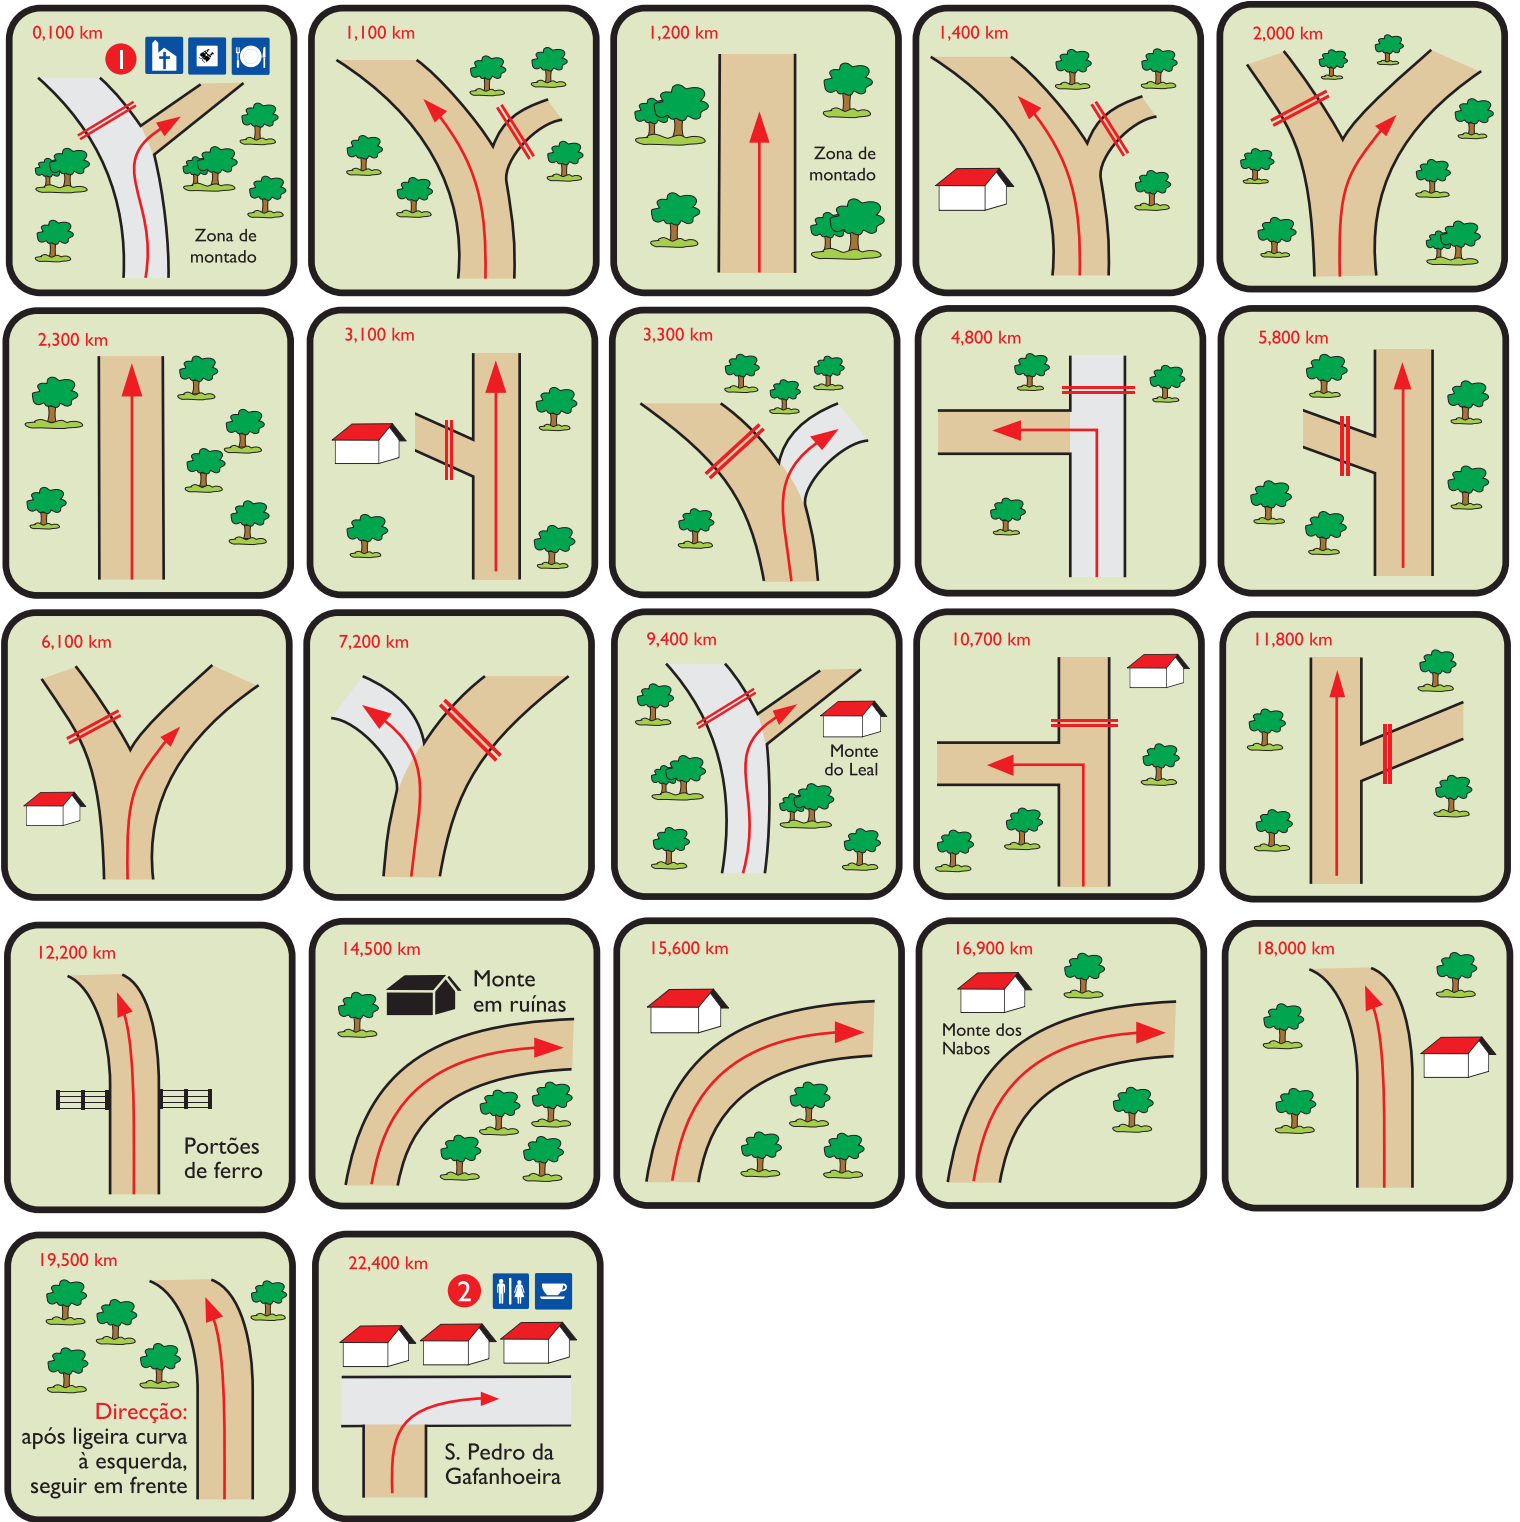

PERCURSO BTT

Montemor - S. Pedro da Gafanhoeira

(0,0 Km) - Seguir direcção N.ª Sra. da Visitação e placa S. Pedro da Gafanhoeira (direita)

Legenda:

							- Igreja		- Panorama		- Restaurante		- Bar / Cafetaria		- W.C.
Estrada de alcatrão	Estrada de terra	Direcção errada	Direcção correcta	Curso de água	Caminho de Ferro				S. Pedro da Gafanhoeira						