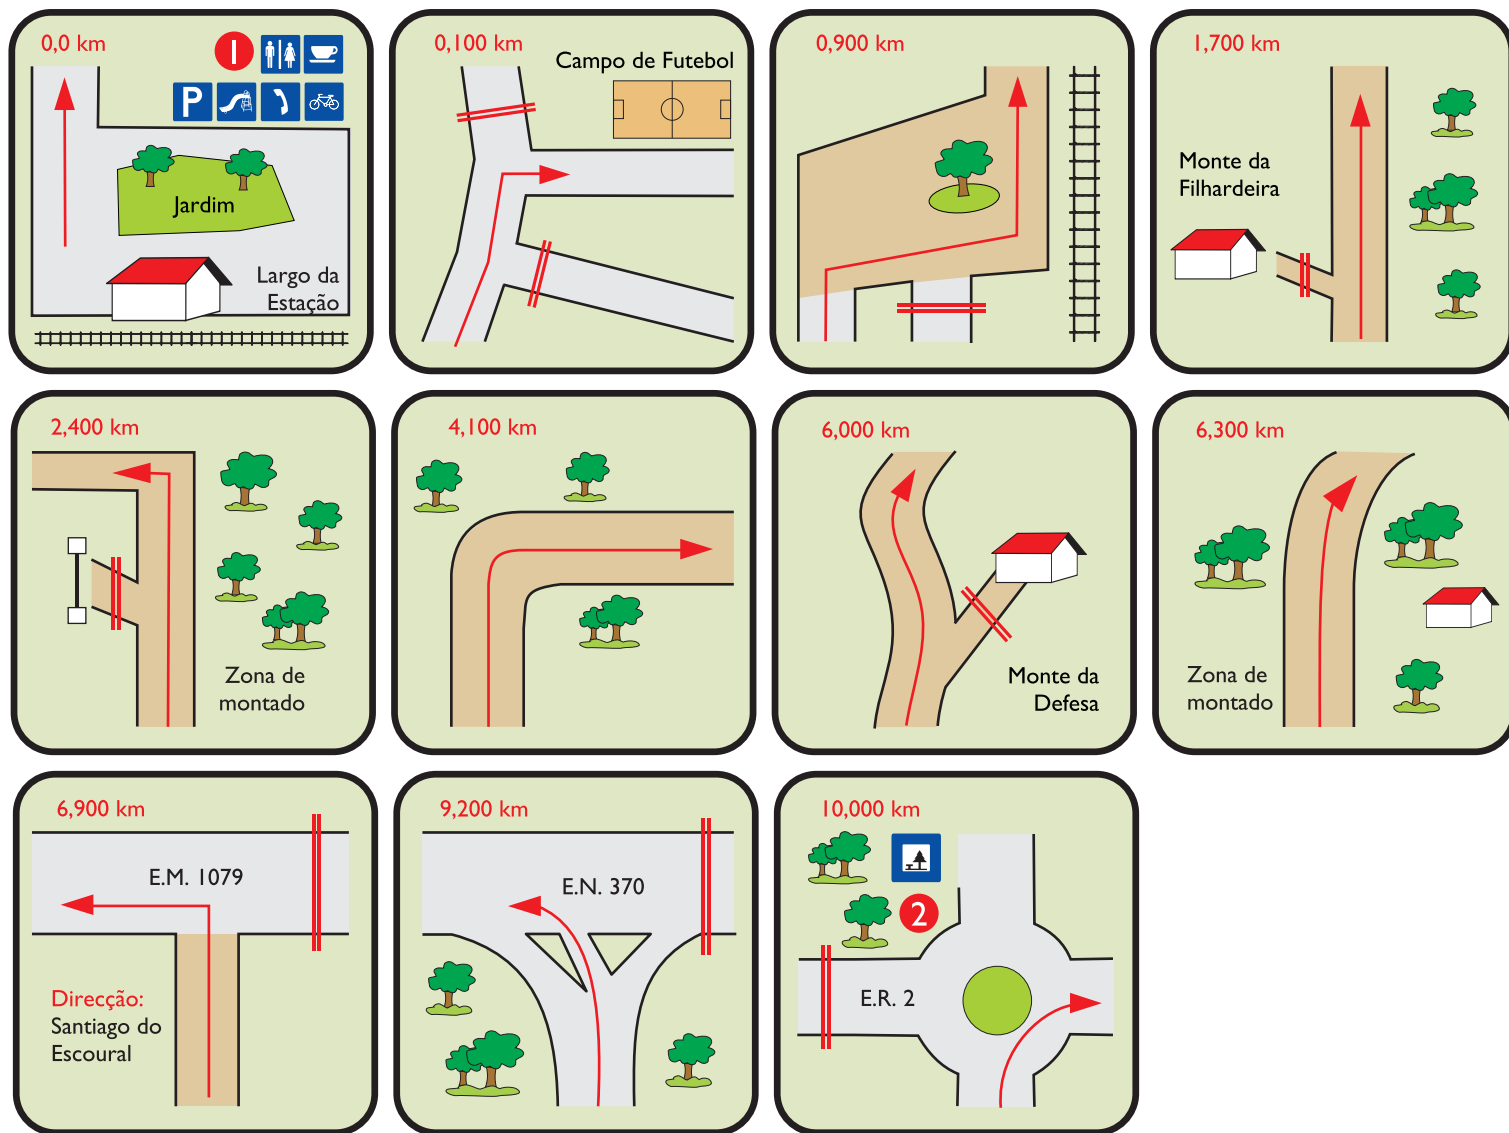

PERCURSO BTT

Casa Branca - Santiago do Escoural

Partida do Largo da Estação

Legenda:

- 1 Largo da Estação - Casa Branca**
- Bar / Cafetaria
- W. C.
- Parque Infantil
- Telefone
- Percurso para Bicicletas
- Parque de Estacionamento
- 2 Rotunda - Santiago do Escoural**
- Parque de Merendas